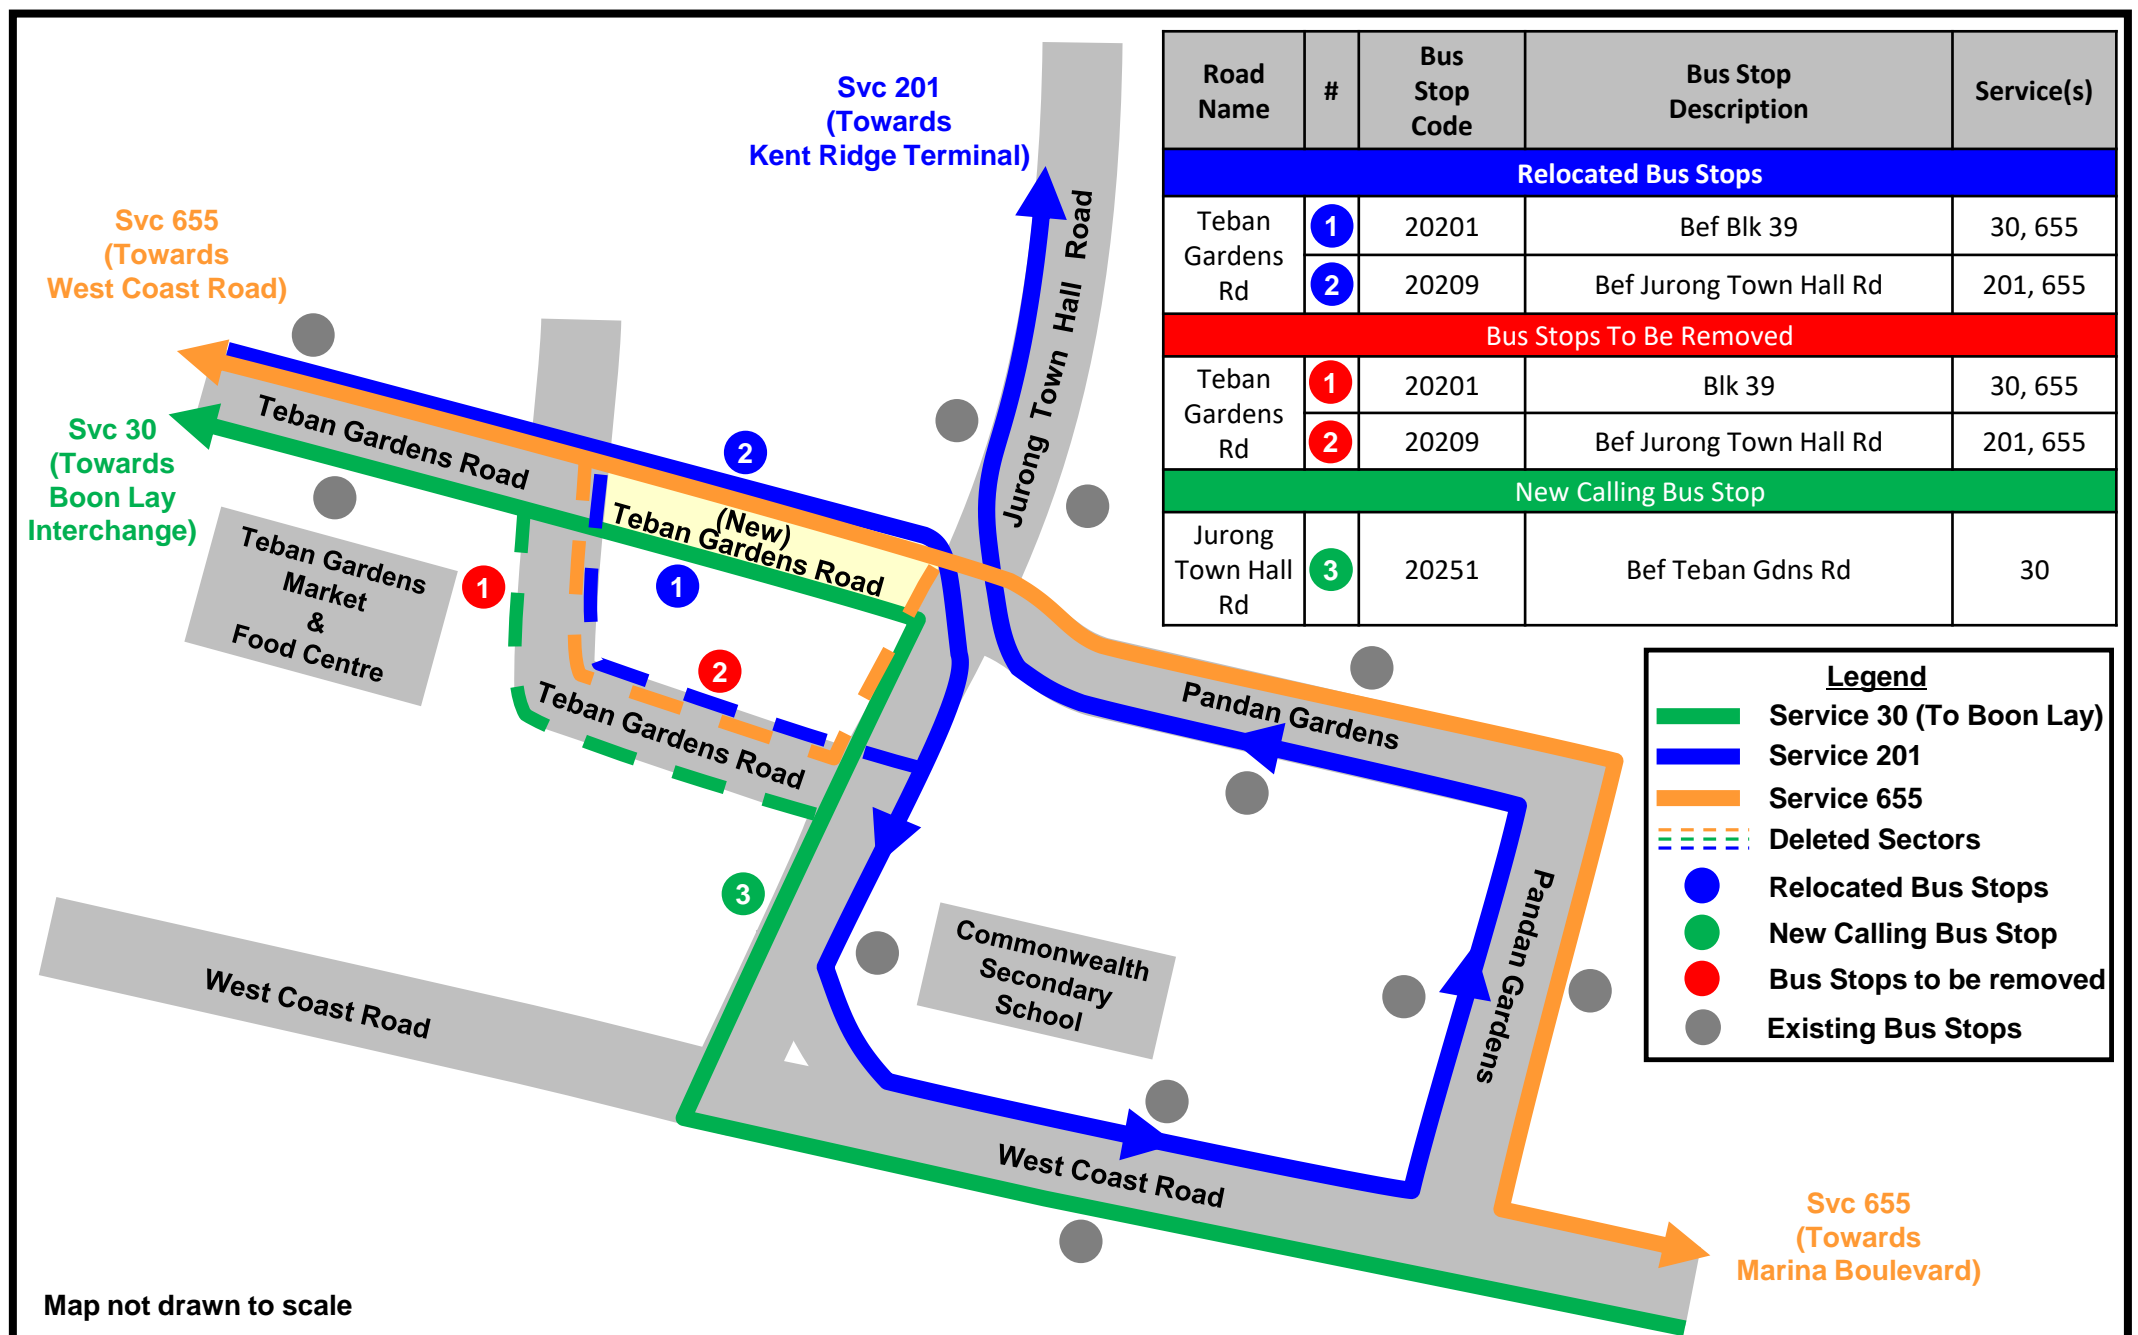

ROUTE AMENDMENT

From Sunday, 8 January 2023

30, 201 & 655

从2023年1月8日（星期日）起改道

Perubahan Laluan Mulai Ahad, 8 Januari 2023

ஞாயிறு, 8 ஜனவரி 2023 முதல் பாதை மாற்றங்கள்

Realignment of Teban Gardens Road

Scan to
read more

With the realignment of Teban Gardens Road, the routes of Services 30, 201 and 655 will be adjusted to ply the new road. The bus stops in front of Blk 39 (20201) and before Jurong Town Hall Road (20209) will be relocated to the new road. Service 30 will also serve the bus stop along Jurong Town Hall Road, before Teban Gardens Road (20251).

随着德曼花园路改道，30号、201号和655号巴士将修改路线，行驶于新的道路。大牌39号组屋前面的20201号巴士站和裕廊镇大会堂路之前的20209号巴士站，将迁至新道路。30号巴士也将在裕廊镇大会堂路、德曼花园路之前的20251号巴士站停靠载客。

Dengan perubahan di persimpangan jalan Teban Gardens Road, laluan Khidmat 30, 201 dan 655 akan diubah untuk melalui jalan baru tersebut. Perhentian bas di hadapan Blk 39 (20201) dan sebelum Jurong Town Hall Road (20209) akan dipindahkan ke jalan baru itu. Khidmat 30 juga akan berhenti di perhentian bas sebelum Teban Gardens Road (20251), di sepanjang Jurong Town Hall Road.

தேபான் கார்டன்ஸ் சாலை சீரமைப்பினால், பேருந்து சேவைகள் 30, 201, 655 ஆகியவை புதிய சாலையில் செல்லும் வகையில் அவற்றின் பயணப்பாதைகள் மாற்றியமைக்கப்படும். புளோக் 39-க்கு முன்னால் இருக்கும் பேருந்து நிறுத்தமும் (20201), ஜூரோங் டவுன் ஹால் சாலைக்கு முன்பாக இருக்கும் பேருந்து நிறுத்தமும் (20209) புதிய சாலைக்கு இடம் மாற்றப்படும். பேருந்து சேவை 30, தேபான் கார்டன்ஸ் சாலைக்கு முன்பாக, ஜூரோங் டவுன் ஹால் சாலையில் அமைந்துள்ள பேருந்து நிறுத்தத்திலும் (20251) சேவை வழங்கும்.